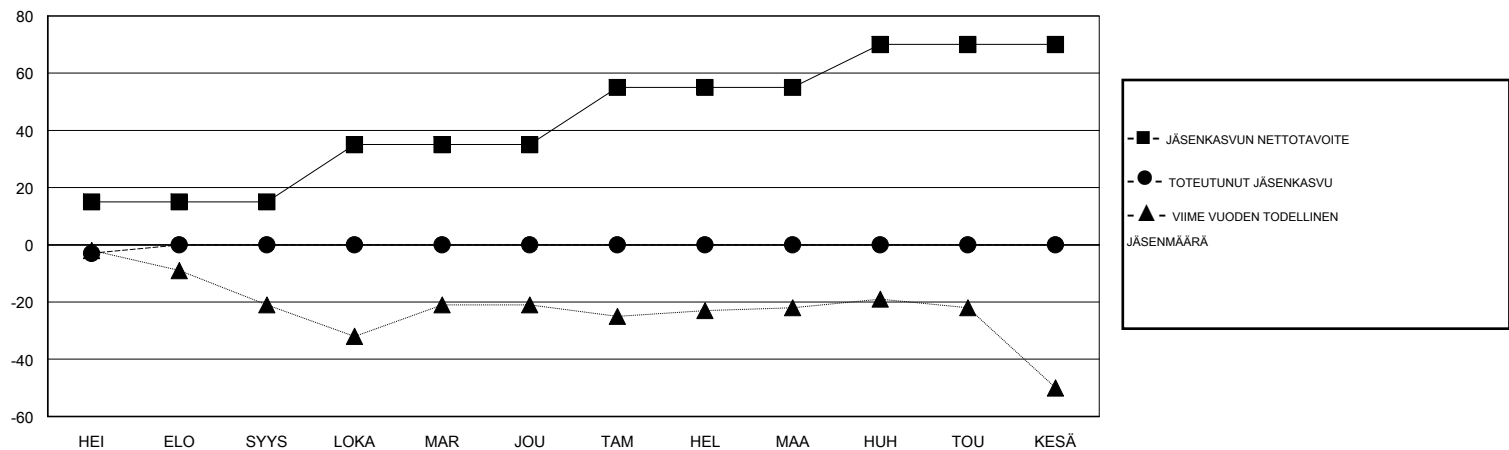

# MONTHLY MEMBERSHIP PROGRESS REPORT

District 107 H

Results as of: 7/31/2019

GMT:

SIJAINTI FINLAND

GMT VAALIPIIRI

Klubit				jäsenä			
TULOKSET 2019-2020				TULOKSET 2019-2020			
NELJÄNNES	UUDEN KLUBIN TAVOITE	UUDET KLUBIT	LOPETETUT KLUBIT	NELJÄNNES	JÄSENKASVUN NETTOTAVOITE	TOTEUTUNUT JÄSENKASVU	POISTETUT JÄSENET (mukaan lukien siirrot)
HEI/ELO/SYYS	0	0	0	HEI/ELO/SYYS	15	1	4
LOKA/MAR/JOU	0	0	0	LOKA/MAR/JOU	20	0	0
TAM/HEL/MAA	0	0	0	TAM/HEL/MAA	20	0	0
HUH/TOU/KESÄ	0	0	0	HUH/TOU/KESÄ	15	0	0

TAVOITTEET JA UUDET KLUBIT, KUMULATIIVINEN

TAVOITTEET JA JÄSENET, KUMULATIIVINEN

LAKKAUTETUT KLUBIT: 0

ERONNEET JÄSENET

KUOLLUT	0
KLUBI LAKKAUTETTU	0
MUU	4
<b>YHTEENSÄ</b>	<b>4</b>

1 CLUBS OF 50 LISÄNNYT YHDEN TAI USEAMMAN UUTTA JÄSENTÄ