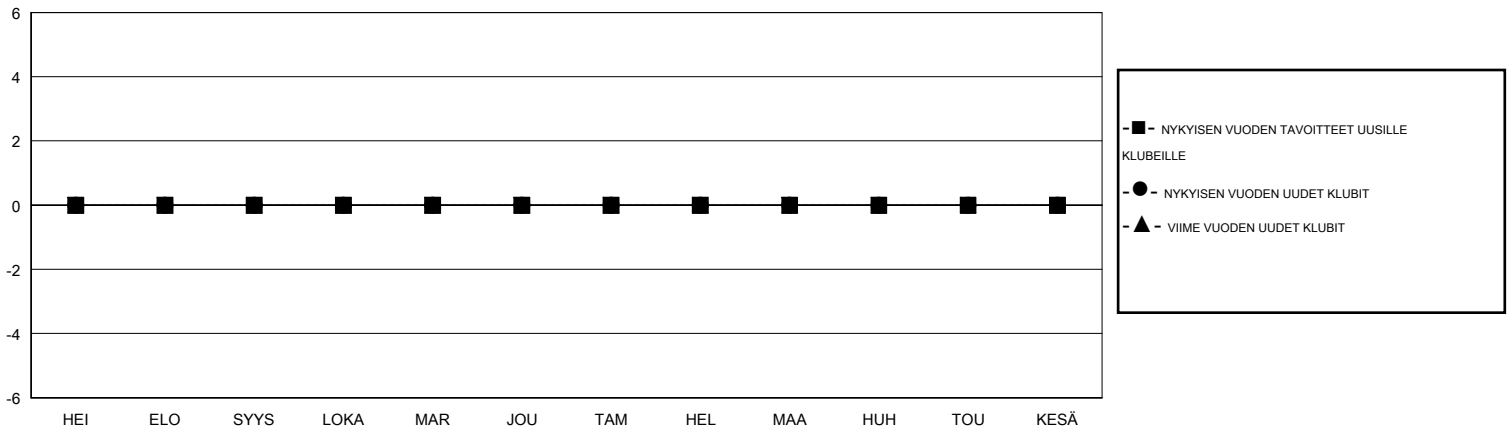

# MONTHLY MEMBERSHIP PROGRESS REPORT

District 107 H

Results as of: 7/31/2019

GMT:

SIJAINTI FINLAND

GMT VAALIPIIRI

Klubit				jäsenä			
TULOKSET 2019-2020				TULOKSET 2019-2020			
NELJÄNNES	UUDEN KLUBIN TAVOITE	UUDET KLUBIT	LOPETETUT KLUBIT	NELJÄNNES	JÄSENKASVUN NETTOTAVOITE	TOTEUTUNUT JÄSENKASVU	POISTETUT JÄSENET (mukaan lukien siirrot)
HEI/ELO/SYYS	0	0	0	HEI/ELO/SYYS	15	1	4
LOKA/MAR/JOU	0	0	0	LOKA/MAR/JOU	20	0	0
TAM/HEL/MAA	0	0	0	TAM/HEL/MAA	20	0	0
HUH/TOU/KESÄ	0	0	0	HUH/TOU/KESÄ	15	0	0

TAVOITTEET JA UUDET KLUBIT, KUMULATIIVINEN

TAVOITTEET JA JÄSENET, KUMULATIIVINEN

LAKKAUTETUT KLUBIT: 0

ERONNEET JÄSENET

KUOLLUT	0
KLUBI LAKKAUTETTU	0
MUU	4
<b>YHTEENSÄ</b>	<b>4</b>

1 CLUBS OF 50 LISÄNNYT YHDEN TAI USEAMMAN UUTTA JÄSENTÄ